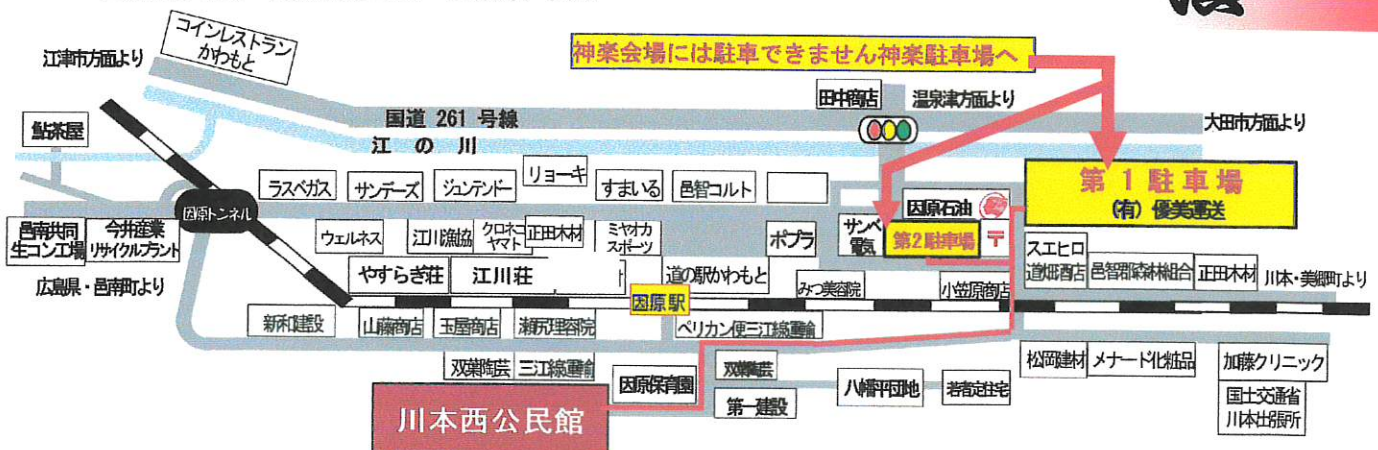

第15回

春祭り

因原交流神楽大会

と き 4月21日(日) 午前 8:00 開場 9:00 開演

と ころ 島根県山本町因原

山本西公民館大ホール

入場無料

演目-出演団体

神 迎 え	-	因原神楽団	(山本町)
弁 慶	-	谷住郷神楽社中	(桜江町)
紅 葉 狩	-	大都神楽団	(都治町)
塵 輪	-	梶矢神楽団	(高宮町)
滝 夜 叉 姫	-	琴庄神楽団	(北広島町)
神 武	-	松原神楽社中	(三隅町)
葛 城 山	-	横田神楽団	(美土里町)
悪 狐 伝	-	中山戸神楽団	(北広島町)
走 り 水	-	宮乃水神楽団	(安佐町)

地元の皆さんによるおにぎり・飲み物などおいしいテント村あります

主 催：因原神楽団

後 援：因原自治会・因原八幡宮・長寿会
因原婦人会・因原商工会・因原青年団

狭い会場・みんなで楽しむ

第 15 回 「春祭り 因原交流神楽大会」

* 日 時 平成 31 年 4 月 21 日 (第 3 日曜日)

・開 場 : 午前 8 時 00 分
・開 演 : 午前 9 時 00 分

* 会 場 川本西公民館 大ホール

* 入 場 料 無 料

出演神楽団 8 神楽団 { 出 演 順 }

- | | | | |
|------------|---------|---------|---------|
| 1. 9:00 ~ | 因原神楽団 | 島根県川本町 | 「神 迎 え」 |
| 2. 9:40 ~ | 谷住郷神楽社中 | 島根県桜江町 | 「弁 慶」 |
| 3. 10:30 ~ | 大都神楽団 | 島根県都治町 | 「紅 葉 狩」 |
| 4. 11:20 ~ | 梶矢神楽団 | 広島県高宮町 | 「塵 輪」 |
| 12:00 ~ | 休 憩 | | |
| 5. 12:30 ~ | 琴庄神楽団 | 広島県北広島町 | 「滝夜叉姫」 |
| 6. 1:20 ~ | 松原神楽社中 | 島根県三隅町 | 「神 武」 |
| 7. 2:10 ~ | 横田神楽団 | 広島県美土里町 | 「葛 城 山」 |
| 8. 3:00 ~ | 中川戸神楽団 | 広島県北広島町 | 「悪 孤 伝」 |
| 9. 3:50 ~ | 宮乃木神楽団 | 広島県安佐町 | 「走 り 水」 |