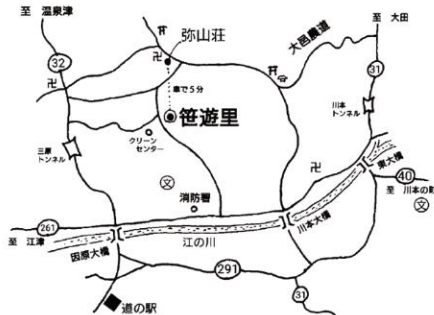

# ki no ko 展

vol.7 2022/10/29土 10:00~16:00

10/30日 9:00~15:00

会場 (大会議室)  
ふれあい公園 笹遊里

〒696-0004 島根県邑智郡川本町川下3005-2  
TEL 0855-72-2450

キャンプ場・コテージのご利用は  
ふれあい公園 笹遊里までお問い合わせください